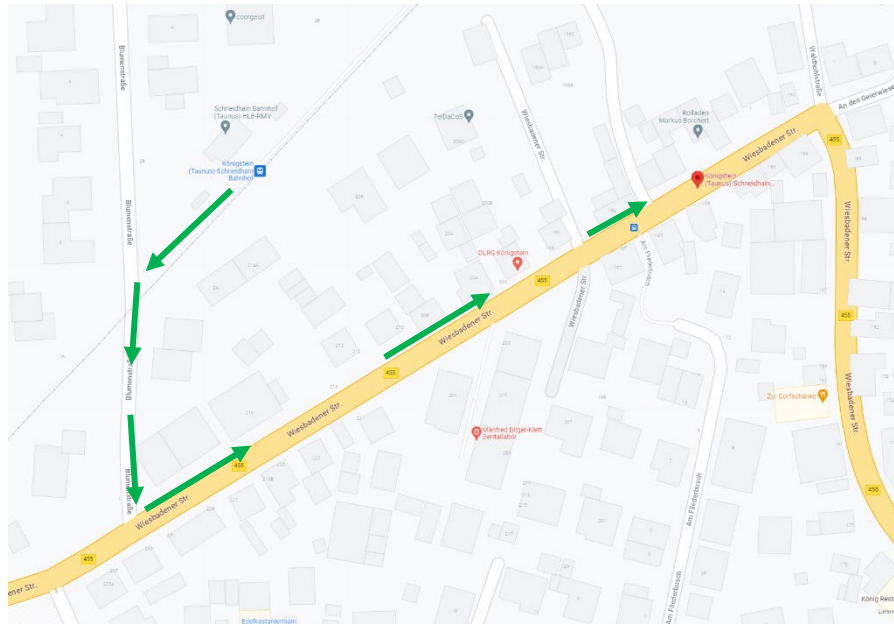

WEGBESCHREIBUNGEN ZU DEN SEV HALTESTELLEN

KÖNIGSTEIN-SCHNEIDHEIN (AM FLIEDERBUSCH)