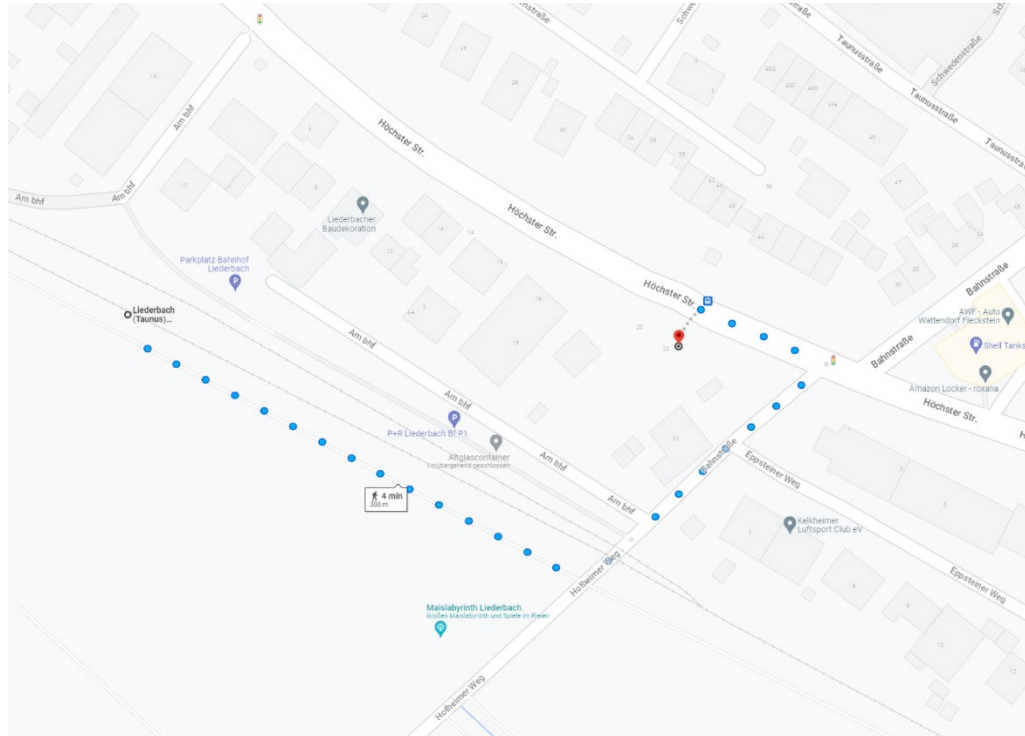

SCHIENENERSATZVERKEHR RB12 KÖNIGSTEIN – FRANKFURT HÖCHST

Vom **29. 09. bis 3.10.2023** kommt es wegen Bauarbeiten zu Ausfällen auf der RB12. Ein SEV mit Bussen ist eingerichtet. Zusätzlich entfällt die RB12 zwischen Frankfurt Höchst und Frankfurt Hbf. Bitte nutzen Sie ab/bis Frankfurt Höchst die Züge der S1 und S2.

Wir sind da!

RMV-Serviceportal www.rmv.de/service
 RMV-Servicetelefon 069 24 24 80 24
 Start Taunus Website www.start-taunus.com

WEGBESCHREIBUNGEN ZU DEN SEV HALTESTELLEN

KÖNIGSTEIN-SCHNEIDHEIN (AM FLIEDERBUSCH)

KELKHEIM-MÜNSTER (ALTES RATHAUS)

LIEDERBACH (BAHNHOF WEST)

LIEDERBACH-SÜD (SINDLINGER WEG)