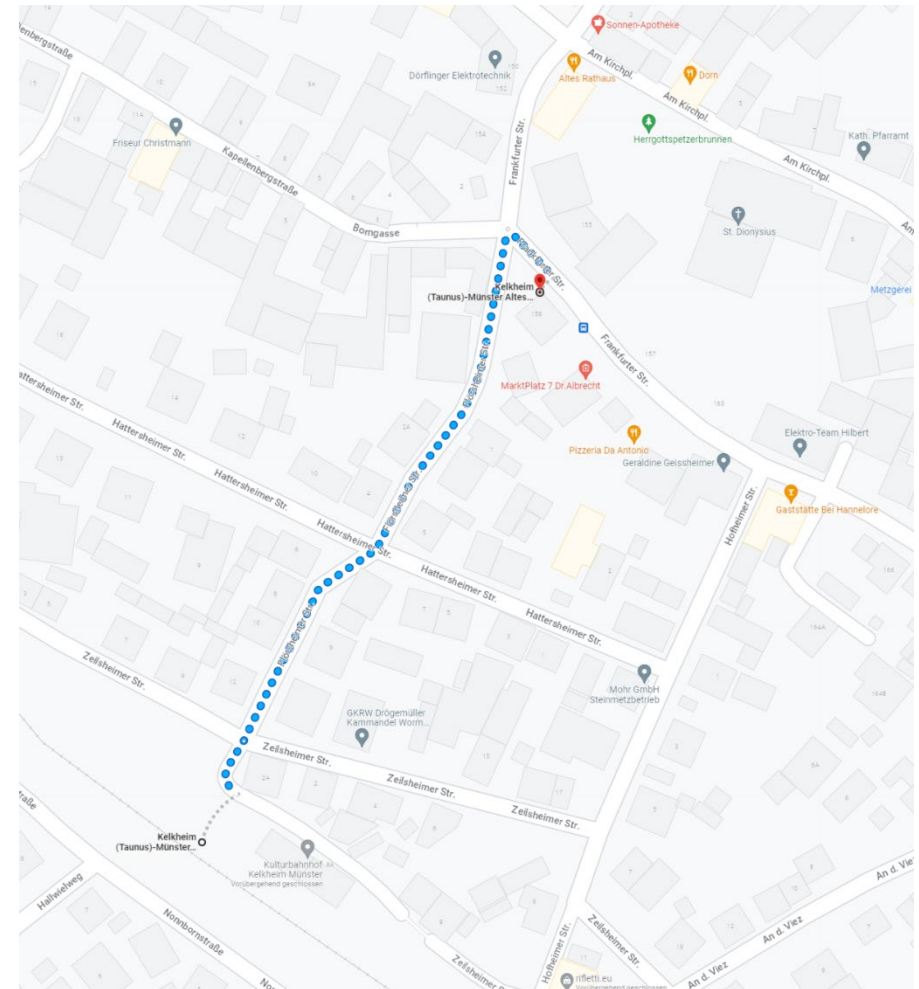

SCHIENENERSATZVERKEHR RB12 KÖNIGSTEIN – FRANKFURT HÖCHST

Vom **29. 09. bis 3.10.2023** kommt es wegen Bauarbeiten zu Ausfällen auf der RB12. Ein SEV mit Bussen ist eingerichtet. Zusätzlich entfällt die RB12 zwischen Frankfurt Höchst und Frankfurt Hbf. Bitte nutzen Sie ab/bis Frankfurt Höchst die Züge der S1 und S2.

Wir sind da!

RMV-Serviceportal www.rmv.de/service
 RMV-Servicetelefon 069 24 24 80 24
 Start Taunus Website www.start-taunus.com

WEGBESCHREIBUNGEN ZU DEN SEV HALTESTELLEN

KÖNIGSTEIN-SCHNEIDHEIN (AM FLIEDERBUSCH)

KELKHEIM-MÜNSTER (ALTES RATHAUS)

LIEDERBACH (BAHNHOF WEST)

LIEDERBACH-SÜD (SINDLINGER WEG)