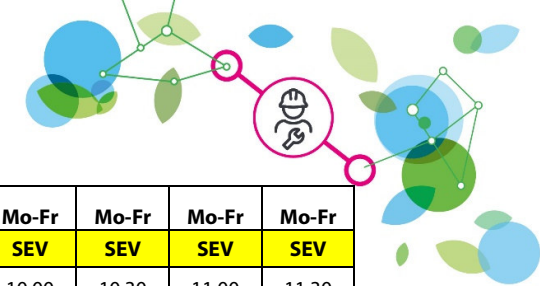

RICHTUNG BAD SODEN – MONTAG BIS FREITAG AB 2.4.2024

	Verkehrstag		Mo-Fr	Mo-Fr	Mo-Fr	Mo-Fr	Mo-Fr	Mo-Fr	Mo-Fr	Mo-Fr	Mo-Fr	Mo-Fr	Mo-Fr	Mo-Fr	Mo-Fr	Mo-Fr
	Bushaltestelle SEV		SEV	SEV	SEV	SEV	SEV	SEV	SEV	SEV	SEV	SEV	SEV	SEV	SEV	SEV
Frankfurt-Höchst	Bushaltestelle A	ab	05:00	05:30	06:00	06:30	07:00	07:30	08:00	08:30	09:00	09:30	10:00	10:30	11:00	11:30
Frankfurt-Sossenheim	Bahnhof	ab	05:12	05:42	06:12	06:42	07:12	07:42	08:12	08:42	09:12	09:42	10:12	10:42	11:12	11:42
Sulzbach (Taunus)	Bahnhof	ab	05:25	05:55	06:25	06:55	07:25	07:55	08:25	08:55	09:25	09:55	10:25	10:55	11:25	11:55
Bad Soden (Taunus)	Bahnhof / Königsteiner Straße	an	05:38	06:08	06:38	07:08	07:38	08:08	08:38	09:08	09:38	10:08	10:38	11:08	11:38	12:08

	Verkehrstag		Mo-Fr	Mo-Fr	Mo-Fr	Mo-Fr	Mo-Fr	Mo-Fr	Mo-Fr	Mo-Fr	Mo-Fr	Mo-Fr	Mo-Fr	Mo-Fr	Mo-Fr	Mo-Fr
	Bushaltestelle SEV		SEV	SEV	SEV	SEV	SEV	SEV	SEV	SEV	SEV	SEV	SEV	SEV	SEV	SEV
Frankfurt-Höchst	Bushaltestelle A	ab	12:00	12:30	13:00	13:30	14:00	14:30	15:00	15:30	16:00	16:30	17:00	17:30	18:00	18:30
Frankfurt-Sossenheim	Bahnhof	ab	12:12	12:42	13:12	13:42	14:12	14:42	15:12	15:42	16:12	16:42	17:12	17:42	18:12	18:42
Sulzbach (Taunus)	Bahnhof	ab	12:25	12:55	13:25	13:55	14:25	14:55	15:25	15:55	16:25	16:55	17:25	17:55	18:25	18:55
Bad Soden (Taunus)	Bahnhof / Königsteiner Straße	an	12:38	13:08	13:38	14:08	14:38	15:08	15:38	16:08	16:38	17:08	17:38	18:08	18:38	19:08

	Verkehrstag		Mo-Fr	Mo-Fr	Mo-Fr	Mo-Fr	Mo-Fr	Mo-Fr	Mo-Fr	Mo-Fr	Mo-Fr
	Bushaltestelle SEV		SEV	SEV	SEV	SEV	SEV	SEV	SEV	SEV	SEV
Frankfurt-Höchst	Bushaltestelle A	ab	19:00	19:30	20:00	20:30	21:00	21:30	22:00	22:30	23:00
Frankfurt-Sossenheim	Bahnhof	ab	19:12	19:42	20:12	20:42	21:12	21:42	22:12	22:42	23:12
Sulzbach (Taunus)	Bahnhof	ab	19:25	19:55	20:25	20:55	21:25	21:55	22:25	22:55	23:25
Bad Soden (Taunus)	Bahnhof / Königsteiner Straße	an	19:38	20:08	20:38	21:08	21:38	22:08	22:38	23:08	23:38