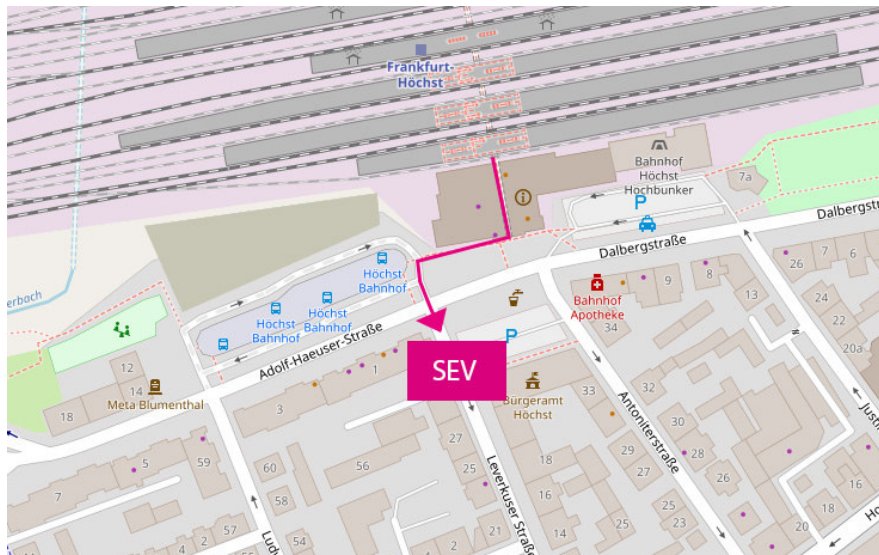

SEV HALTESTELLE FRANKFURT HÖCHST – LEVERKUSER STRASSE:

Wir sind da!

RMV-Serviceportal www.rmv.de/service
RMV-Servicetelefon 069 24 24 80 24
Start Kundendialog: 06174 99 88 522