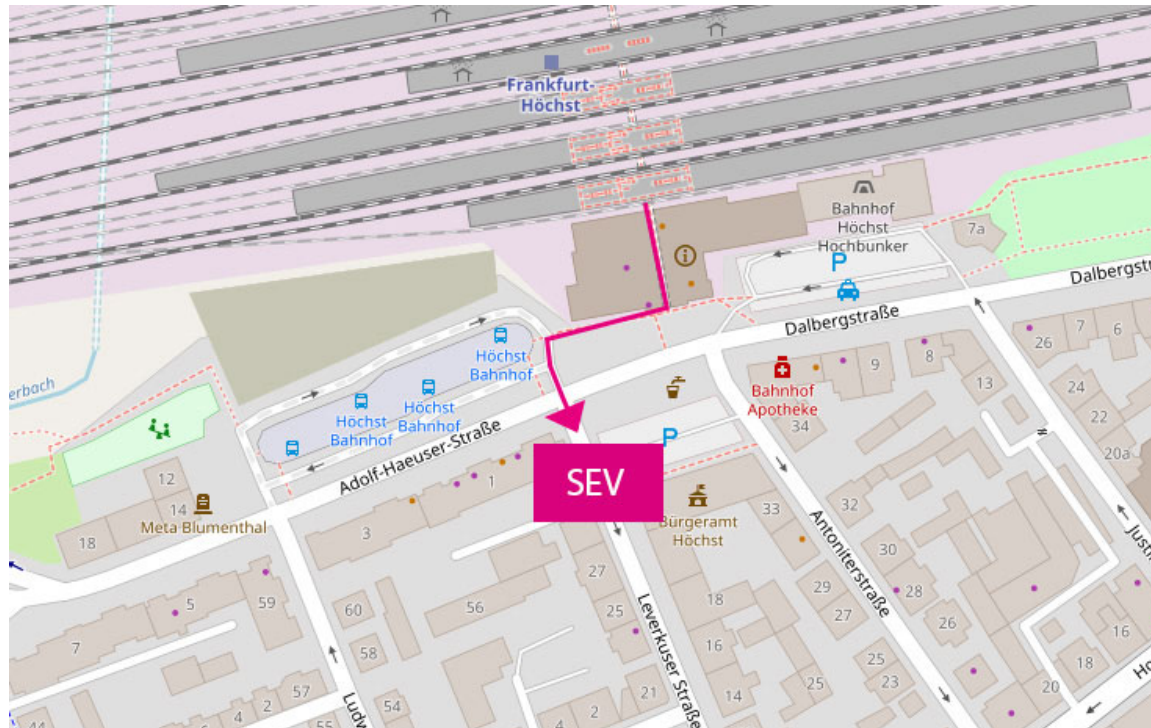

## RB12 KÖNIGSTEIN – FRANKFURT HÖCHST

Aufgrund von Rückschnittarbeiten wird die **RB12 in der Zeit vom 3. – 21.11.2024 von Sonntag bis Donnerstag zwischen 20:30 und 04:00 Uhr gesperrt**. Ein **Schienenersatzverkehr (SEV)** mit Bussen ist in diesem Zeitraum zwischen **Königstein und Frankfurt Höchst** eingerichtet. **Bitte beachten Sie die veränderten Abfahrtszeiten!** Fahrgäste werden gebeten, zwischen Frankfurt Hbf und Frankfurt Höchst auf die S1 auszuweichen.

### RICHTUNG FRANKFURT, SONNTAG 3.11. - DONNERSTAG 21.11.2024:

Verkehrstage			Mo - Do	So - Do	Mo - Do	So - Do	Mo - Do	So - Do
			SEV	SEV	SEV	SEV	SEV	SEV
Busnummer			91516	91518	91520	91522	91524	91526
Königstein	Bahnhof	ab	20:42	21:12	21:42	22:12	22:42	23:12
Königstein- Schneidhain	Am Fliederbusch	ab	20:49	21:19	21:49	22:19	22:49	23:19
Kelkheim- Hornau	Bahnhof	ab	21:00	21:30	22:00	22:30	23:00	23:30
Kelkheim	Bahnhof	ab	21:05	21:35	22:05	22:35	23:05	23:35
Kelkheim- Münster	Altes Rathaus	ab	21:10	21:40	22:10	22:40	23:10	23:40
Liederbach	Bahnhof West	ab	21:15	21:45	22:15	22:45	23:15	23:45
Liederbach Süd	Sindlinger Weg	ab	21:18	21:48	22:18	22:48	23:18	23:48
Frankfurt- Unterliederbach	Schmalkalender Straße	ab	21:21	21:51	22:21	22:51	23:21	23:51
<b>Frankfurt-Höchst</b>	Leverkusener Str.	an	<b>21:28</b>	<b>21:58</b>	<b>22:28</b>	<b>22:58</b>	<b>23:28</b>	<b>23:58</b>
			<b>S1</b>	<b>S1</b>	<b>S1</b>	<b>S1</b>	<b>S1</b>	<b>S1</b>
Frankfurt- Höchst		ab	21:39	22:09	22:39	23:09	23:39	00:09
Frankfurt Hbf		an	21:48	22:18	22:48	23:18	23:48	00:18

## LAGEPLAN DER HALTESTELLE LEVERKUSENER STRASSE IN FRANKFURT HÖCHST