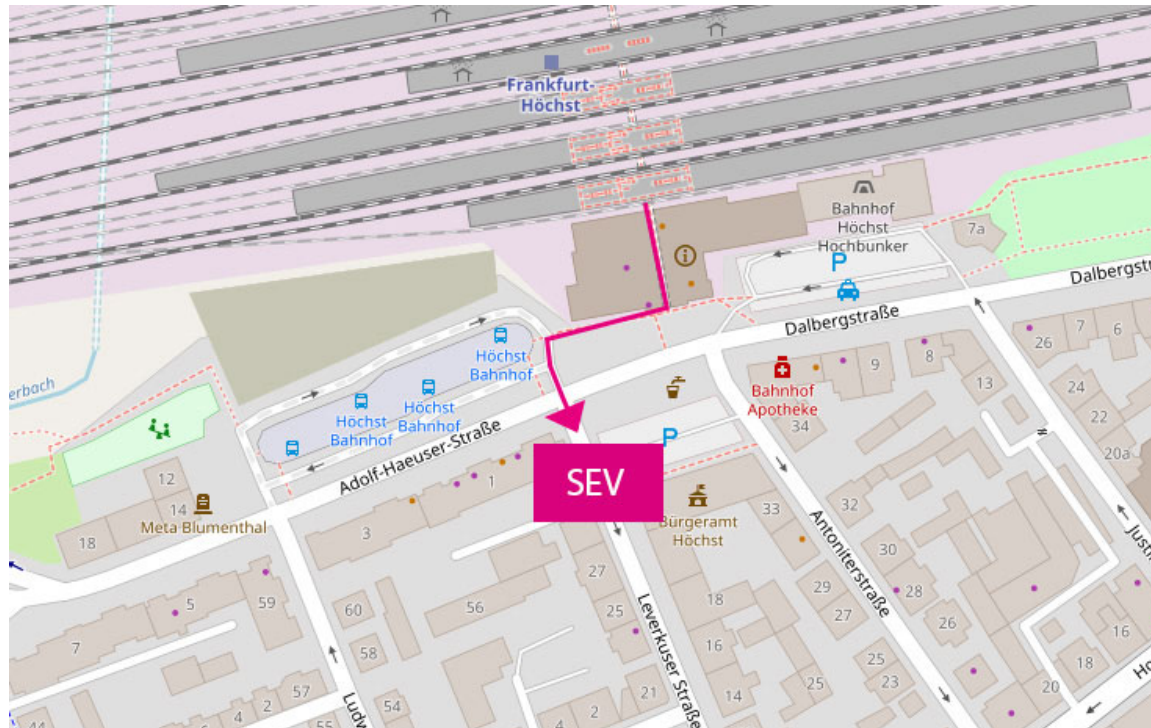

LAGEPLAN DER HALTESTELLE LEVERKUSENER STRASSE IN FRANKFURT HÖCHST

Wir sind da!

RMV-Serviceportal www.rmv.de/service

RMV-Servicetelefon 069 24 24 80 24

start Kundendialog: 06174 99 88 522